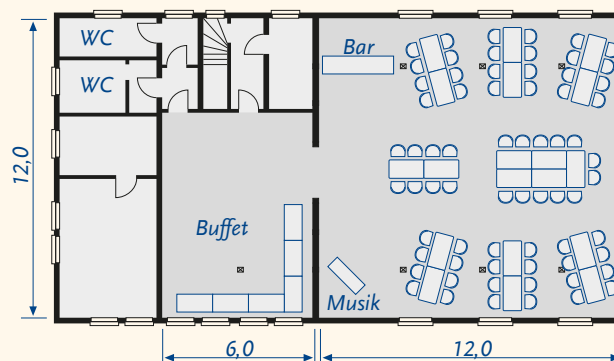

Bestellungsvariante für 68 Pers. mit Buffet, Bar und Musikanlage.

Der Ralveshof liegt im Celler Ortsteil Klein Hehlen, Krugstr. 3. Die Fahrzeit von der Celler Innenstadt zum Ralveshof beträgt ca. 10 Min.