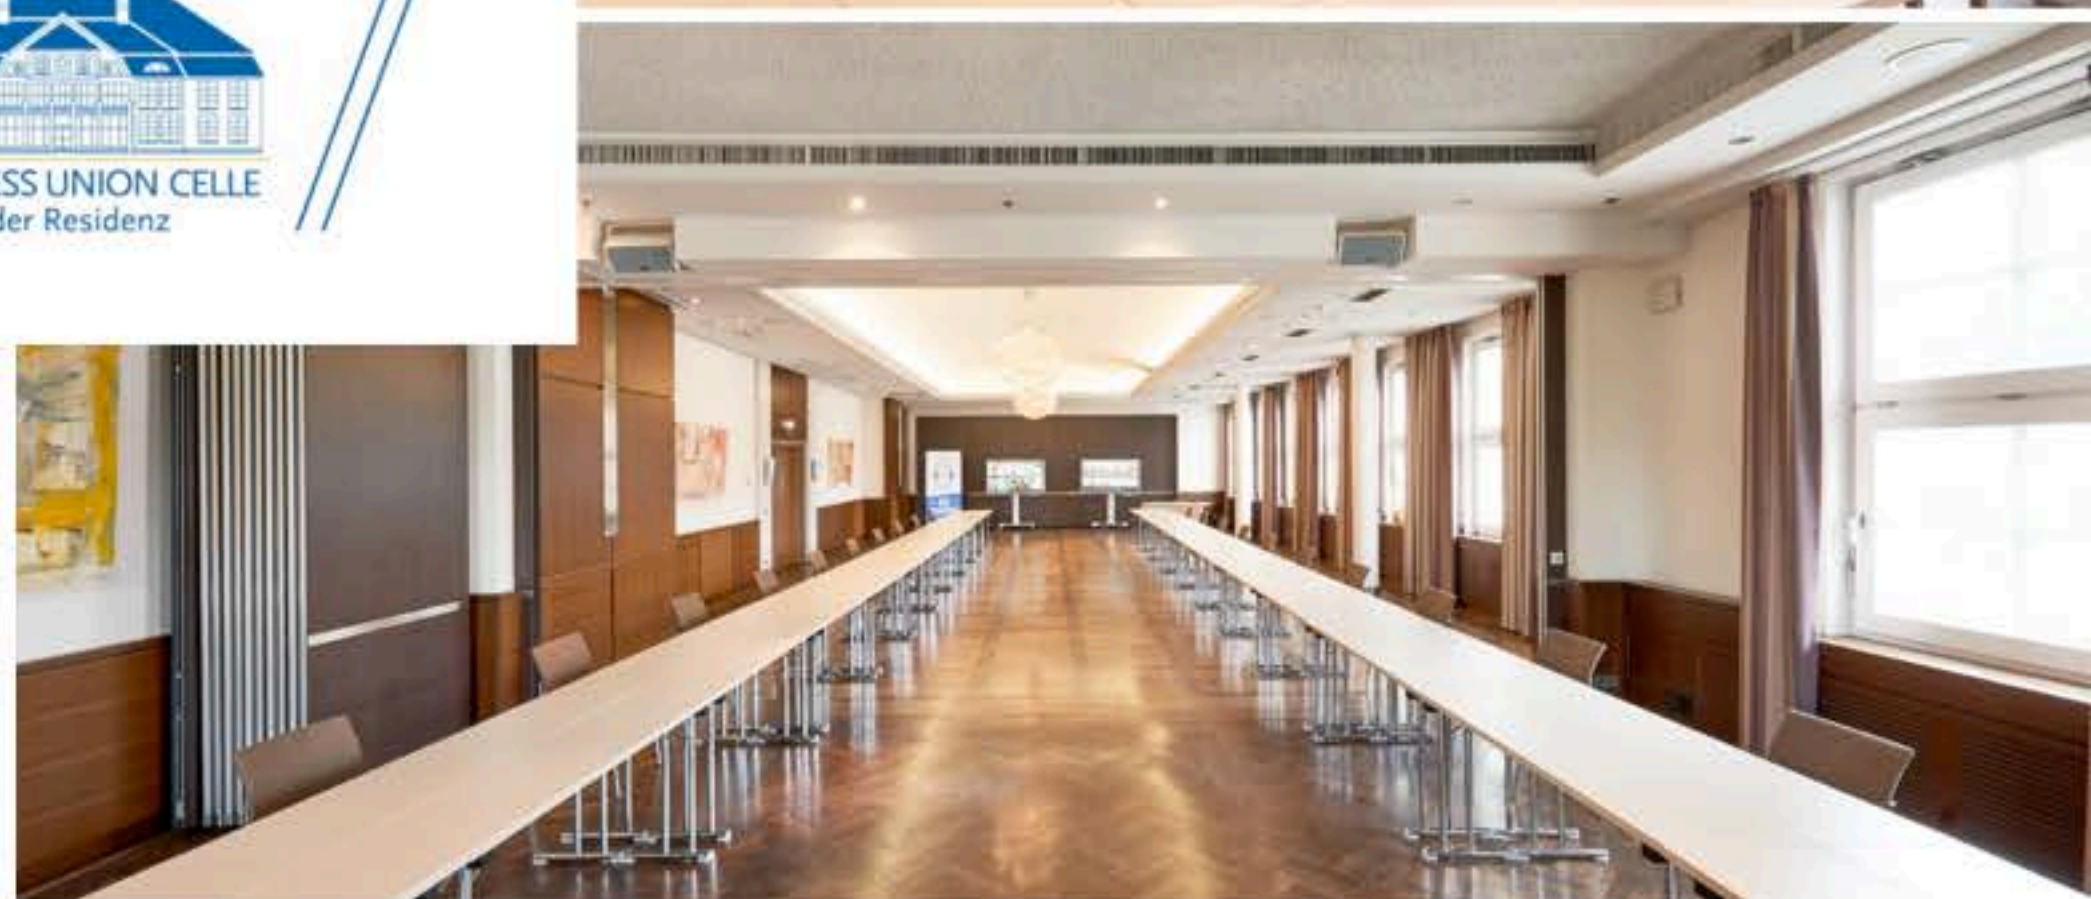

DIE WELT ZU GAST

SEIT ÜBER

100

JAHREN

CONGRESS UNION CELLE
in der Residenz

CONGRESS UNION CELLE

Congress- und Seminarzentrum Celle

Mit Abstand eine der sichersten und schönsten Tagungslocations im Norden!

managed by Althoff Hotels | vis-à-vis vom Althoff Hotel Fürstenhof Celle

Celler Saal

DIE WELT ZU GAST

SEIT ÜBER
100
JAHREN

CONGRESS UNION CELLE
in der Residenz

Parlamentarisch: 40

| Block-/U-Form: 20

| Theater: 52

Großer Saal

DIE WELT ZU GAST

SEIT ÜBER

100

JAHREN

CONGRESS UNION CELLE
in der Residenz

Parlamentarisch: 150 | Theater: 150

Schlosszimmer: Parlamentarisch: 16 | Block-/U-Form: 6 | Theater: 18

Öffentliche Bereiche/Foyer: Leitsysteme bei Essensausgabe

Raumkapazitäten nach aktuellen Hygienemaßnahmen im Congress- und Seminarzentrum Celler

	parlamentarisch	Block-/U-Form	Theater
Großer Saal	150	-	150
Europasaal	60	30	63
Celler Saal	24	11	36
Celler Saal/Wein-Zimmer	40	20	52
Celler Saal + Wein- und Jagd-Zimmer	-	32	-
Weinzimmer	15	5	15
Jagdzimmer	15	5	15
Schlosszimmer	16	6	18
Seminarraum 1	8	6	12